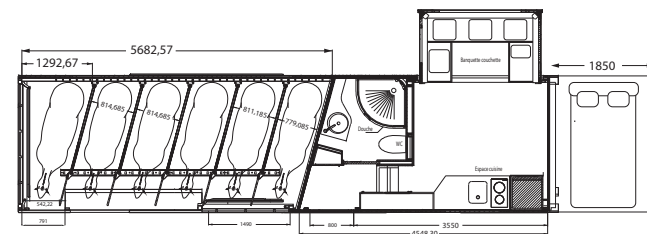

Pour votre confort...

- Appartement 6 couchages avec Pop Out
- Salle de bain avec douche, WC électrique et sèche serviette
- Evier, plaques induction, hotte à vapeur, micro-ondes
- Réfrigérateur 220 L et congélateur 41 L
- Réservoir d'eau propre capacité 350 L
- Réservoir d'eaux usées capacité 350 L
- TV écran plat, lecteur DVD et Home cinéma
- Banquette couchette en cuir
- Climatisation et chauffage gasoil

Et celui de vos chevaux...

- 6 chevaux en position oblique
- Pont arrière et latéral anti-dérapants
- 5 larges bat-flancs « Théault » coulissants avec têtes amovibles
- Panier à couverture
- Caméra de recul et de surveillance
- Phare de travail à l'arrière
- 1 coffre sous-têtes et une armoire sellerie
- Malle sur vérin avec étagères et 2 porte-selles

Elegance

Course et Elevage

Cédric Le Gall > 06 07 27 72 10

Sports et Loisirs

Elodie Brillant > 06 08 91 02 71

Theault Rhône-Alpes

Bruno Tobler > 06 32 05 15 97

Theault Nord

Julien Fiolet > 06 15 24 93 22

Theault Sud

Jonathan Bagilet > 06 45 29 27 11

Theault Belgique

Vanessa Magelinck > +32 497 494 764

International

Vanessa Gau > +33 677 981 052

THEAULT

BP 306 – 50303 AVRANCHES

Tél : 33 (0)2 33 89 22 22

Fax : 33 (0)2 33 89 22 24

infos@theault.fr

THEAULT