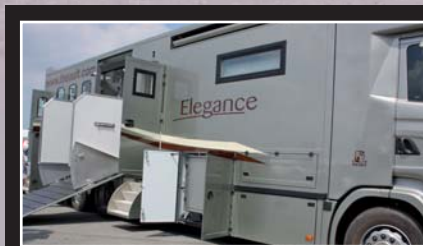

L A P A S S I O N P A R T A G É E

Avec son modèle Elegance,
Theault conjugue subtilement
fonctionnalité, esthétisme et design.

Elegance

6 chevaux + 6 couchages (Pop Out)

**La robustesse
by Théault**

Carrosserie isolée

Structure en aluminium

Revêtement cibélastic

Plancher en combi
finlandais

www.theault.com

- Scania CR 16 400 CV
- 26 T
- Longueur totale : 12 m
- Largeur : 2,55 m
- Hauteur intérieure partie chevaux : 2,55 m
- Boîte automatique
- Suspension pneumatique intégrale
- Pack électrique
- Pack climatisation

Et celui de vos chevaux...

- 6 chevaux en position oblique
- Pont arrière et latéral anti-dérapants
- 5 larges bat-flancs « Théault » coulissants avec têtes amovibles
- Panier à couverture
- Caméra de recul et de surveillance
- Phare de travail à l'arrière
- 1 coffre sous-têtes et une armoire sellerie
- Malle sur vérin avec étagères et 2 porte-selles