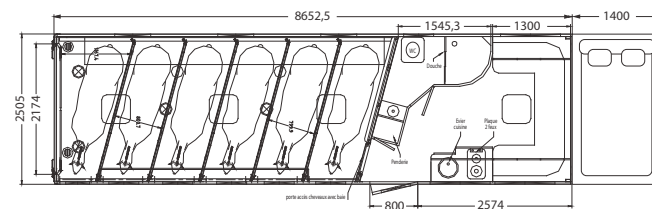

Pour votre confort...

- Appartement 4 couchages
- Salle de bain avec douche et WC
- Evier, plaque vitro et réfrigérateur 110 L
- Réservoir d'eau propre capacité 350 L
- Réservoirs d'eaux usées capacité 350 L
- TV et lecteur DVD
- Table et banquette convertibles en couchages
- Climatisation et chauffage gasoil
- Nombreux espaces de rangement

Et celui de vos chevaux...

- 4/5/6 chevaux en position oblique
- Pont arrière anti-dérapant
- 3/4/5 bat-flancs bat-flancs standard « Théault »
- Panier à couverture
- Caméra de recul et de surveillance
- Phare de travail à l'arrière
- 2 coffres sous-têtes et une grande sellerie avec 3 portes-selles

Family