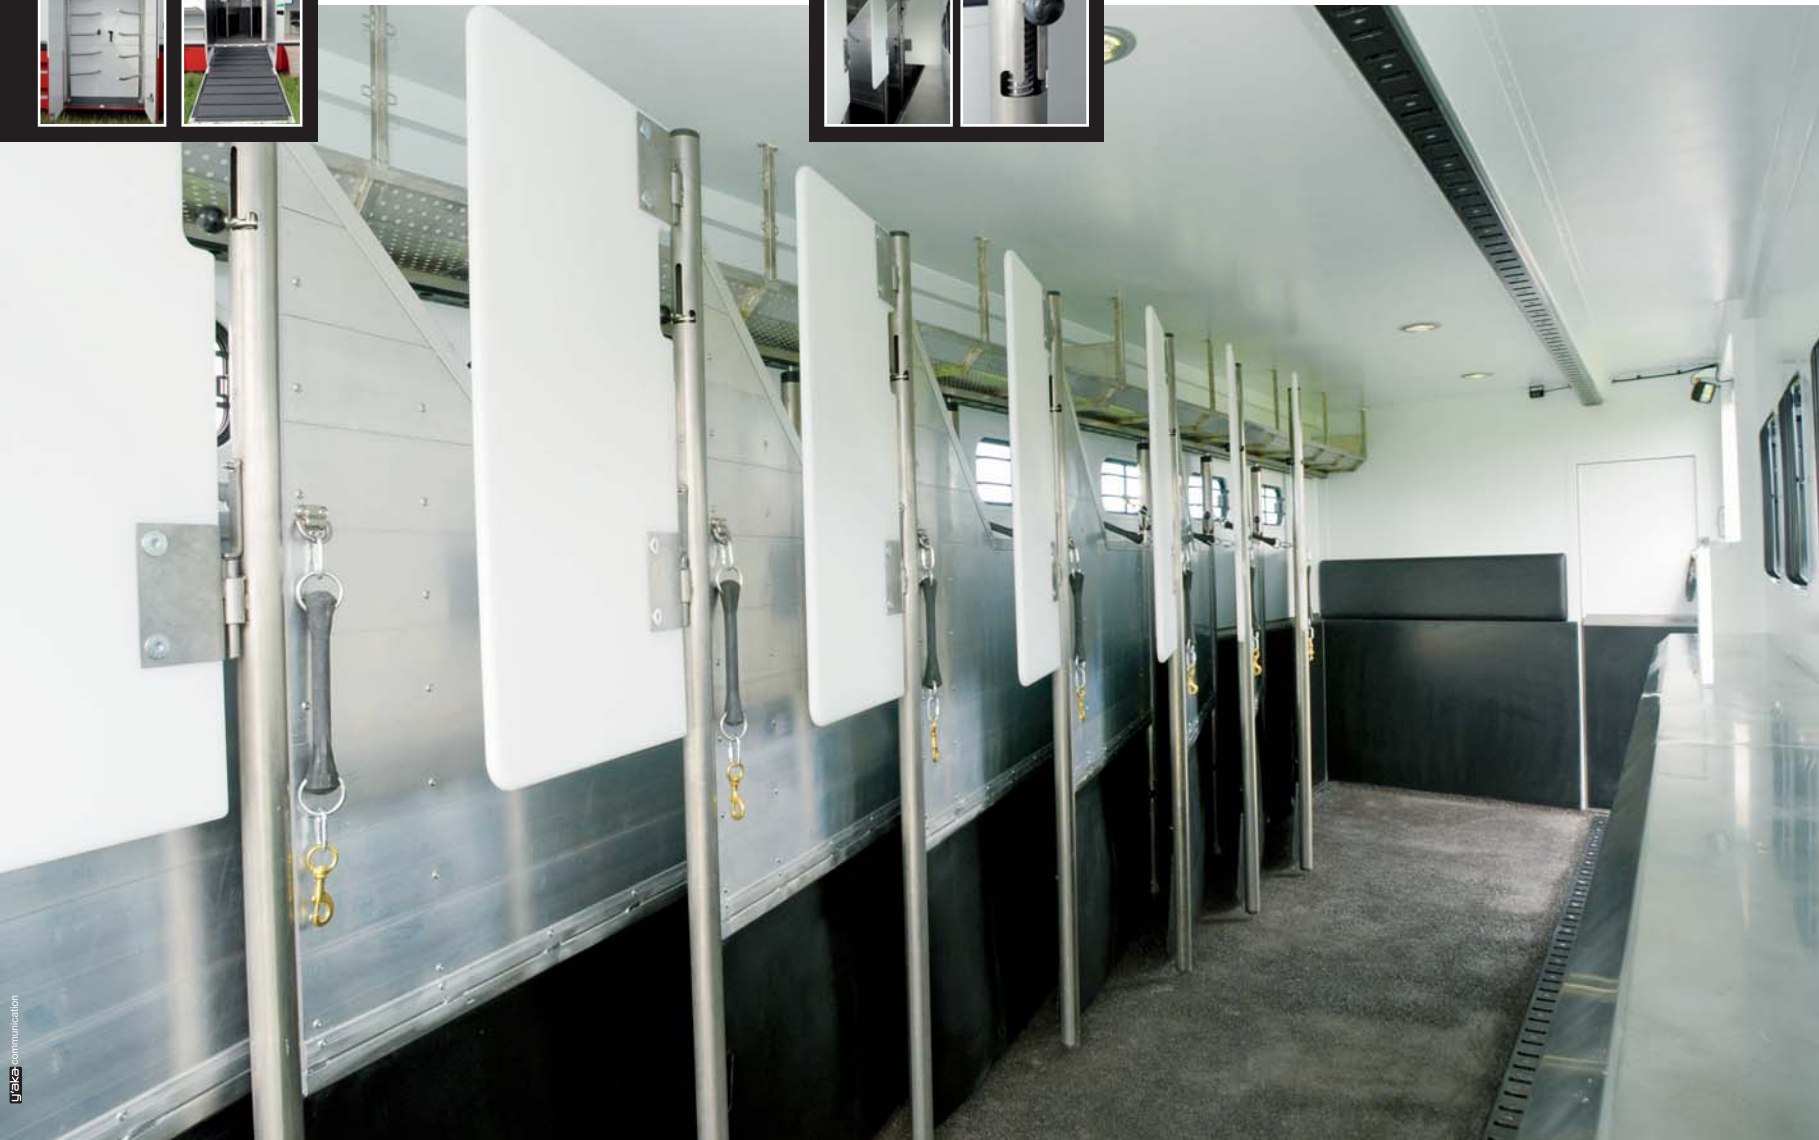

Sport 10

Pour votre confort...

- Caméra de surveillance chevaux
- Caméra de recul avec moniteur
- 5 extracteurs d'air électrique
- 5 aérateurs de toit
- 3 baies
- 1 banquette couchette
- Un meuble penderie
- 1 évier

Et celui de vos chevaux...

- 10 chevaux en positions oblique
- Pont arrière et latéral anti-dérapant
- 9 bat-flancs Theault 2 poteaux + tête
- 3 coffres sous-tête
- 1 armoire sellerie arrière
- Réservoir d'eau
- Lumière rouge
- Sonde de température
- Paniers à couverture